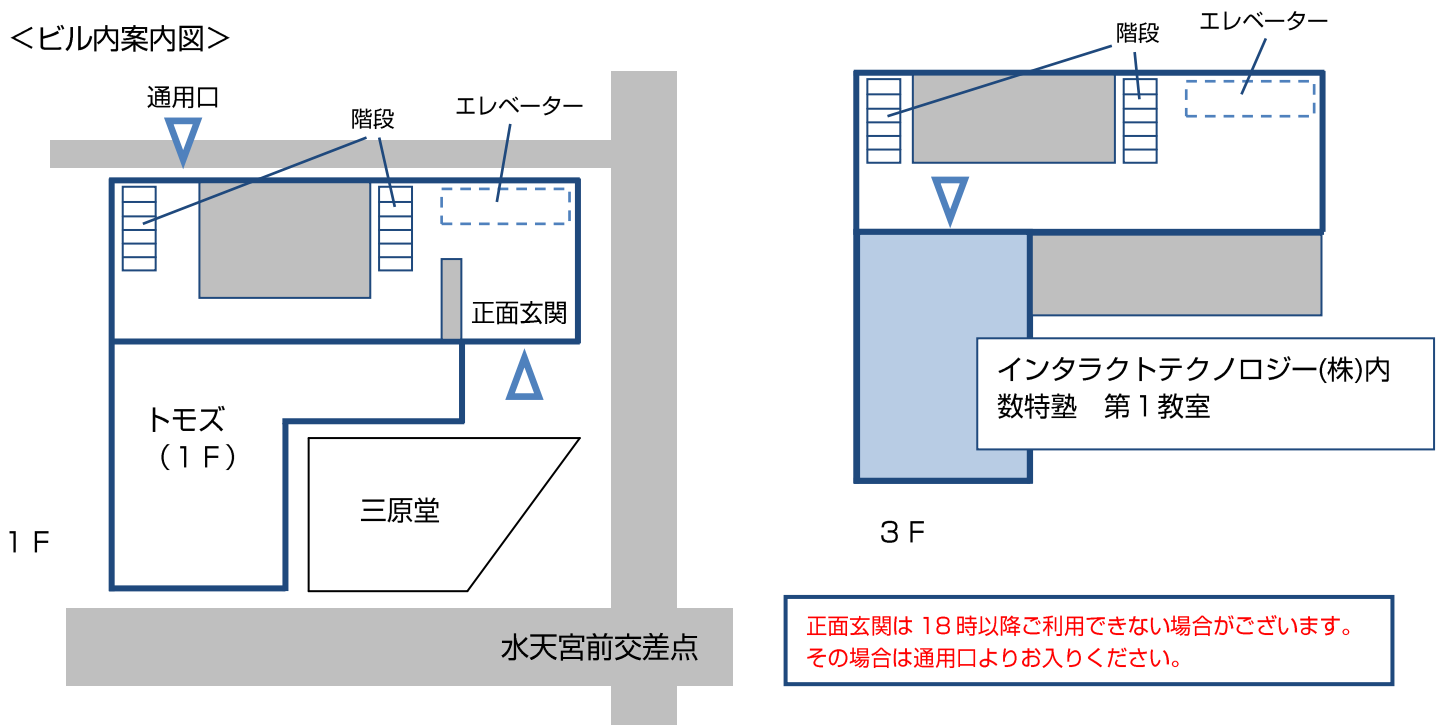

# 数特塾 本部・第1教室 アクセスマップ

〒103-0013

住所：東京都中央区日本橋人形町 1-14-8 郵船水天宮前ビル3F (旧名称 TT-1 ビルディング)

TEL：03-6661-2347

※学習相談・入塾相談は運営元のインタラクトテクノロジー(株)オフィス内の第1教室で行います。

**本部・第1教室 最寄り駅**  
 [東京メトロ 半蔵門線] 水天宮前駅 8 出口 (徒歩 0 分)  
 [東京メトロ 日比谷線] 人形町駅 A2 出口 (徒歩 1 分)  
 [都営地下鉄 浅草線] 人形町駅 A5 出口 (徒歩 3 分)  
 [都営地下鉄 新宿線] 浜町駅 A2 出口 (徒歩 7 分)

## <ビル内案内図>

正面玄関は 18 時以降ご利用できない場合がございます。  
 その場合は通用口よりお入りください。