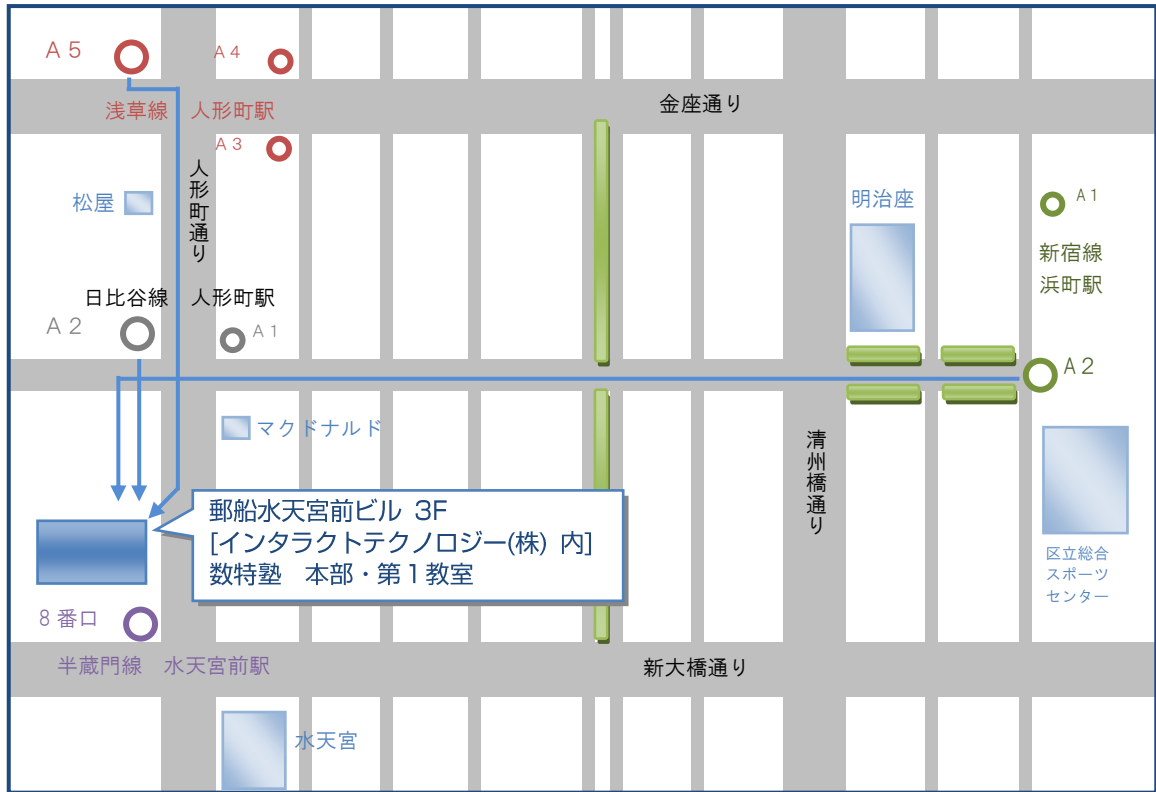

# 数特塾 本部・第1教室 アクセスマップ

〒103-0013

住所：東京都中央区日本橋人形町 1-14-8 郵船水天宮前ビル3F (旧名称 TT-1 ビルディング)

TEL：03-6661-2347

※学習相談・入塾相談は運営元のインタラクトテクノロジー(株)オフィス内の第1教室で行います。

**本部・第1教室 最寄り駅**  
 [東京メトロ 半蔵門線] 水天宮前駅 8 出口 (徒歩 0 分)  
 [東京メトロ 日比谷線] 人形町駅 A2 出口 (徒歩 1 分)  
 [都営地下鉄 浅草線] 人形町駅 A5 出口 (徒歩 3 分)  
 [都営地下鉄 新宿線] 浜町駅 A2 出口 (徒歩 7 分)

## <ビル内案内図>

正面玄関は 18 時以降ご利用できない場合がございます。  
 その場合は通用口よりお入りください。